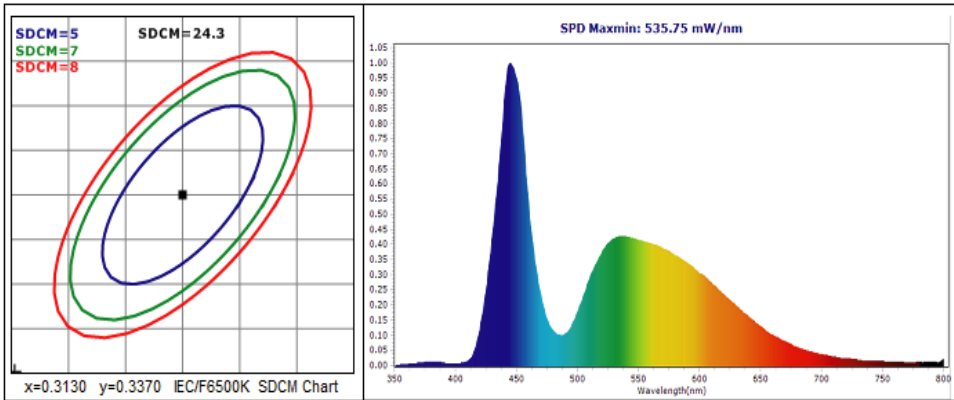

## LED BANT ARMATÜRLER BATTEN LUMINARIES

54W-72W-90W

Gövde	DKP Sac (54W) Alüminyum (72W-90W)	Giriş Gerilimi	220V-240V	Frekans	50-60 Hz
Body	DKP Sheet Metal (54W) Alüminyum (72W-90W)	Input Voltage(V)		Frequency(Hz)	
LED	COB SMD	Renksel Ger. İnd.	>80	IP Koruma	IP20
Optik Kapak	Opal PC	Colour Ren. In. (CRI)		IP Protection	
Diffuser		Güç Faktörü	0.90	Kullanım Ömrü (sa)	18.000
Sürücü	NOAS Sürücü	Power Fac. (cos φ)		Life-Time(h)	
Driver	NOAS Driver			RAL Kodu	RAL 9016
				RAL Code	

Ürün Kodu Code No	Güç Power (W)	Işık Akısı Luminous Flux (lm)	Renk Sıcaklığı Colour Temp. (K)	Etkinlik Faktörü Luminous Effic. (lm/W)	Boyutlar Dimensions (mm)	Koli Adedi Pcs/Pack	Koli Hacmi Package Volume (m³)	Koli Ağırlığı Package Weight (kg)
YL98-5400	54W	4860	6500K	90	1200 mm x 77 mm	30	0,042	6,5
YL98-5401	54W	4860	3200K	90	1200 mm x 77 mm	30	0,042	6,5
YL98-7200	72W	6480	6500K	90	1200 mm x 77 mm	30	0,109	14,2
YL98-7201	72W	6480	3200K	90	1200 mm x 77 mm	30	0,109	14,2
YL98-9000	90W	8100	6500K	90	1210 mm x 100 mm	20	0,098	14,2
YL98-9001	90W	8100	3200K	90	1210 mm x 100 mm	20	0,098	14,2