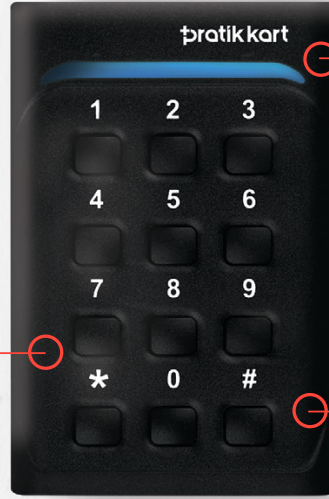

Pratik-P Pt-501

Şifreli Geçiş Sistemi

Kolay kurulum ve programlama
1000 ad. farklı şifreyle kontrol olanağı
Süresi ayarlanabilen, normalde açık kuru
kontak röle çıkışı
Farklı "beep" sesleriyle kullanıcıyı
yönlendiren sesli mesajlar
Cihaz durumunu gösteren ve kullanıcıyı
yönlendiren kırmızı ve mavi ledler
12-24V AC veya DC çalışabilme olanağı

pratik
KART

Yönlendirici Ledler

Cihaz durumunu gösteren ve kullanıcıyı yönlendiren kırmızı ve mavi ledler.

Kolay Kurulum

Kolay kurulum ve programlama. 12-24V AC veya DC çalışabilme olanağı.

Şifreli Geçiş Sistemi

Şifreli geçiş özelliğiyle anahtara gerek kalmadan tüm kapılarınızı şifre ile kontrol edebilirsiniz.

Pratik Kart

Kartlı Geçiş Sistemleri

Pratik Kart, Pratik'in kartlı geçiş sistemleri geliştiren markasıdır. Yenilikçi yaklaşımıyla "pratik ve etkili" kullanımı önceleyen Pratik Kart, geçiş sistemi çözümlerinde uzun vadede multi fonksiyonel