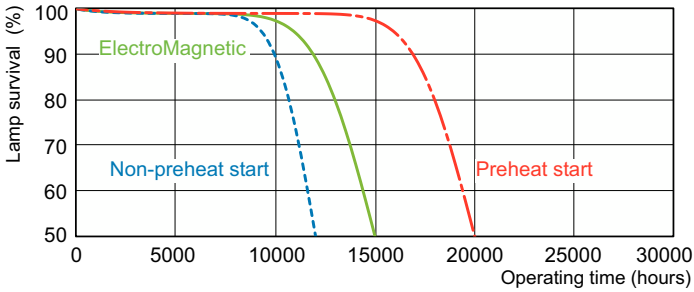

Kullanım Ömrü

Life Expectancy Diagram - MASTER TL-D Super 80 18W/865 1SL/25