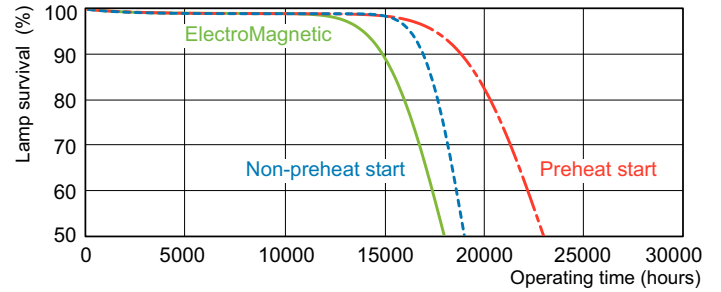

Life Expectancy Diagram - MASTER TL-D Super 80 18W/865 1SL/25