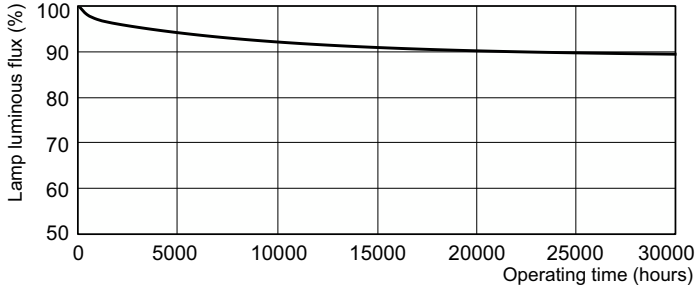

Kullanım Ömrü

Life Expectancy Diagram - MASTER TL-D Super 80 18W/865 1SL/25

Life Expectancy Diagram - MASTER TL-D Super 80 18W/865 1SL/25

MASTER TL-D Super 80

Kullanım Ömrü

Lumen Maintenance Diagram - MASTER TL-D Super 80 18W/865 1SL/25