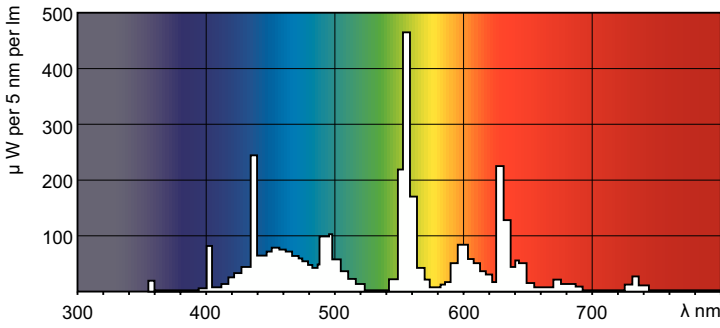

Ürün veri

Genel Bilgiler	
Akı ölçüm referansı	Sphere
Kapak Tabanı	G13 [Medium Bi-Pin Fluorescent]
Işık Teknik Ayrıntıları	
Renk Kodu	865 [CCT of 6500K]
Işık Akısı	1.300 lm
Renk Kodlaması	Soğuk Gün Işığı
Renk Türü Koordinatı X (Nom)	0,313
Renk Türü Koordinatı Y (Nom)	0,337
İlişkili Renk Sıcaklığı (Nom.)	6500 K
Aydınlatma Verimi (nominal) (Nom)	68 lm/W
Renksel geriverim indeksi (CRI)	80
Lamp Current (Nom)	0,360 A
Kontroller ve Dimming	
Dim edilebilir	Evet
Mekanik Ayrıntılar ve Muhafaza	
Lamba Biçimi	T8 [26 mm (T8)]
Onay ve Uygulama	
Enerji Verimliliği Sınıfı	G
Cıva (Hg) İçeriği (Nom)	1,7 mg
Enerji Tüketimi kWh/1000 sa	19 kWh
EPREL Kayıt Numarası	423367
Ürün Verileri	
Full EOC	871150063177040
Sipariş ürün adı	MASTER TL-D Super 80 18W/865 1SL/25

Boyutlu çizim

Product	D (max)	A (max)	B (max)	B (min)	C (max)
MASTER TL-D Super 80 18W/865 1SL/25	28 mm	589,8 mm	596,9 mm	594,5 mm	604 mm

Fotometrik bilgi

Spectral Power Distribution Colour - MASTER TL-D Super 80 18W/865 1SL/25