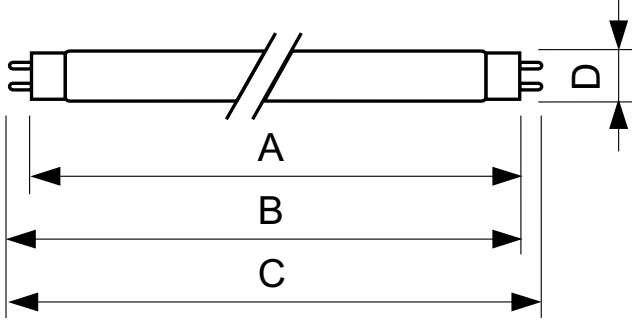

TL-D Snow White

Boyutlu çizim

Product	D (max)	A (max)	B (max)	B (min)	C (max)
TL-D 18W Snow White TR 1SL/25	28 mm	589,8 mm	596,9 mm	594,5 mm	604 mm