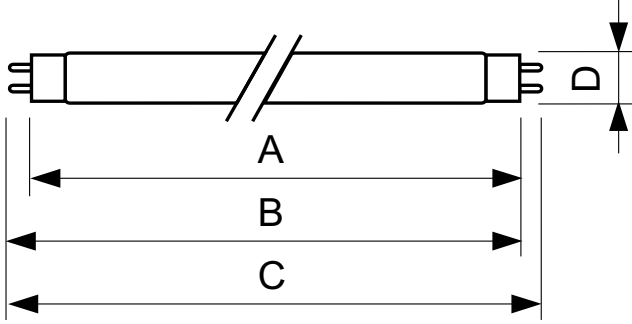

PHILIPS

Lighting

TL-D Snow White

TL-D 36W Snow White TR 1SL/25

Snow White, 18 W, 36 W ve 58 W olarak sunulan boru şeklinde 26 mm zarfa sahip düşük basınçlı cıvalı deşarj lambasıdır. Snow White ürün yelpazesinin son derece yüksek renk sıcaklığı harika ortamlar oluşturur ve lambayı özellikle sıcak ve kuru iklim koşullarına uygun hale getirir.

Güvenlik ve uyarılar

- Lamba kırılmasının sağlığını üzerinde herhangi bir olumsuz etkisi olmayacağını söylemek pek de mümkün değildir. Bir lamba kırıldığında, odayı 30 dakika süreyle havalandırın ve kırık parçaları tercihen eldiven kullanarak toplayın. Bunları ağzı kapalı bir plastik torbaya koyun ve geri dönüşüm için size en yakın atık toplama merkezine götürün. Elektrikli süpürge kullanmayın.

Ürün veri

Genel Bilgiler	
Kapak Tabanı	G13 [Medium Bi-Pin Fluorescent]
Işık Teknik Ayrıntıları	
Işık Akısı	2.370 lm
Renk Kodlaması	Aşırı Soğuk Gün Işığı
Renk Türü Koordinatı X (Nom)	264
Renk Türü Koordinatı Y (Nom)	280
İlişkili Renk Sıcaklığı (Nom.)	12000 K
Renksel geriverim indeksi (CRI)	75
Çalıştırma ve Elektrikle İlgili Bilgiler	
Güç Tüketimi	36 W
Lamp Current (Nom)	440 mA
Voltaj (Nom)	103 V
Voltaj (Nom)	103 V
Mekanik Ayrıntılar ve Muhafaza	
Lamba Biçimi	T8 [26 mm (T8)]

TL-D Snow White

Boyutlu çizim

Product	D (max)	A (max)	B (max)	B (min)	C (max)
TL-D 36W Snow White TR 1SL/25	28 mm	1.199,4 mm	1.206,5 mm	1.204,1 mm	1.213,6 mm